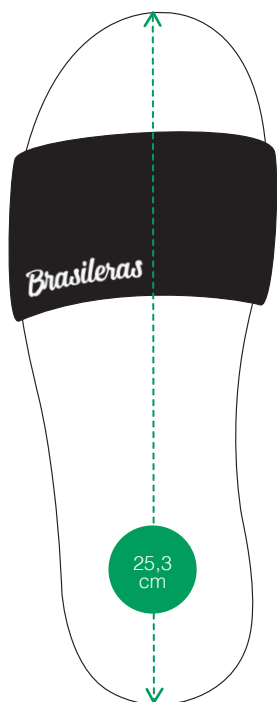

# SIZE CHART

*Brasileras*<sup>®</sup>  
SANDALS

	EUROPE SIZE	USA SIZE	OUTSOLE LENGTH
W O M A N	36	6	24 cm
	37	7	24,7 cm
	38	8	25,3 cm
	39	9	26 cm
	40	10	26,7 cm
	41	11	27,3 cm
M A N	40	8	26,7 cm
	41	8	27,3 cm
	42	9	28 cm
	43	10	28,7 cm
	44	11	29,3 cm
	45	12	30 cm
	46	13	30,7 cm